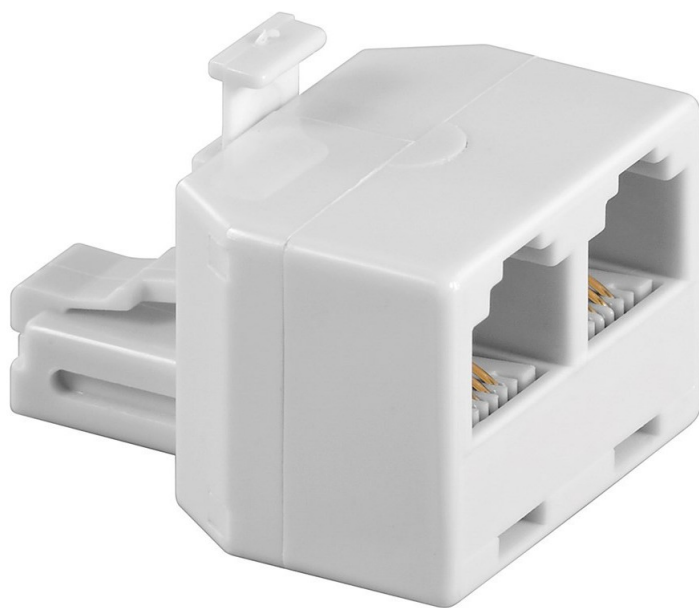

### DESCRIZIONE

I nostri accoppiamenti ISDN trasmettono i segnali con la massima qualità e velocità. Materiali di alta qualità, alloggiamenti robusti e contatti di precisione caratterizzano i nostri giunti modulari. Goobay ha sempre il prodotto giusto per impostare una connessione di rete stabile. Semplicemente. Tutto. Ciò che serve! Lo splitter RJ45 converte una connessione di rete in 2x cavi LAN.

L'alloggiamento in plastica robusta e di alta qualità garantisce la durata nel tempo. Splitter Ethernet con assegnazione 1:1 per una connessione ottimale

Adattatore da 1 a 2 con superfici di contatto placcate in oro garantisce una connessione di rete eccellente e ad alte prestazioni.

### SPECIFICHE TECNICHE

Collegamento, tipo: Spina RJ45 (8P8C)

Collegamento 2, tipo: 2x prese RJ45 (8P8C)

Generalmente Colore: bianco

Tipo di confezione: Bulk

Lo splitter RJ45 converte una connessione di rete in 2x cavi LAN.

L'alloggiamento in plastica robusta e di alta qualità garantisce la durata nel tempo.

Splitter Ethernet con assegnazione 1:1 per una connessione ottimale