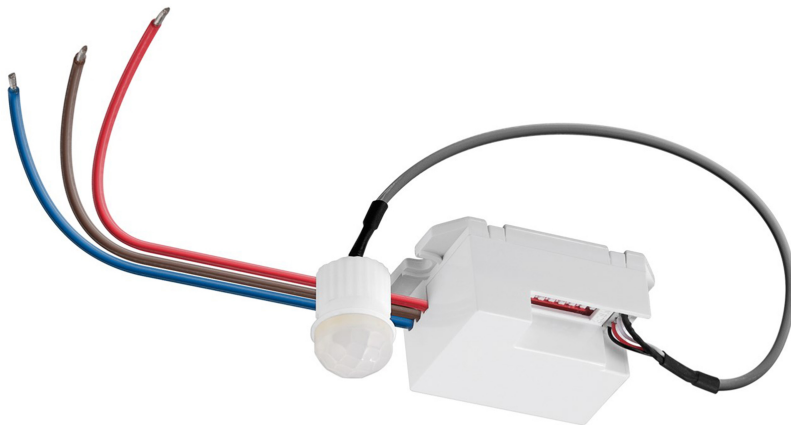

Rilevatore Di Movimento A Infrarossi

info@elettronicadefilippo.it

Acquisti online: 081 210318 - Vendita in negozio: 081 450388 - Whatsapp 338 22 89 462

64230090

8023389540358

Goobay

Descrizione Prodotto

I nostri rilevatori di movimento per interni ed esterni accendono la luce al momento giusto e rilevano con precisione persone e animali al buio o al crepuscolo. Le diverse gamme e aree di rilevamento consentono di scegliere il rilevatore di movimento più adatto alle proprie esigenze. Goobay illumina il vostro mondo. Semplicemente. Tutto. Ciò che serve!

Il design miniaturizzato consente un montaggio quasi invisibile in soffitti e lampade cave.

Il sensore PIR multiregolabile offre un'ampia portata e un rilevamento molto accurato nell'area di rilevamento.

Il sensore di movimento a 360° è ideale per l'accensione di lampade e LED in ambienti interni.

Progettato per una semplice e rapida installazione a incasso a soffitto

Rivelatore a infrarossi per il rilevamento preciso di persone e animali nell'oscurità o al crepuscolo
Rilevatore di movimento mini con estremità dei cavi allentate