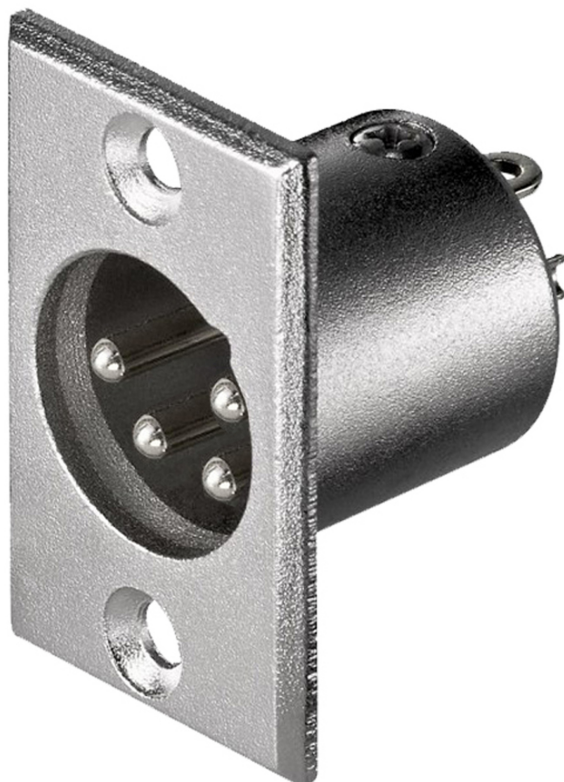

Spina Microfonica XLR 4 Poli Da Pannello

info@elettronicadefilippo.it

Acquisti online: 081 210318 - Vendita in negozio: 081 450388 - Whatsapp 338 22 89 462

30562404

8023389042968

Generica

Descrizione Prodotto

Spina Microfonica XLR Da Pannello

Caratteristiche Prodotto

Corpo: Ottone nichelato

Contatti: Ottone nichelato

Montaggio: A pannello

Terminali: A Saldare

N° Poli: 4

Descrizione Prodotto

Spina Microfonica XLR Da Pannello

Caratteristiche Prodotto

Corpo: Ottone nichelato

Contatti: Ottone nichelato

Montaggio: A pannello

Terminali: A Saldare

N° Poli: 4